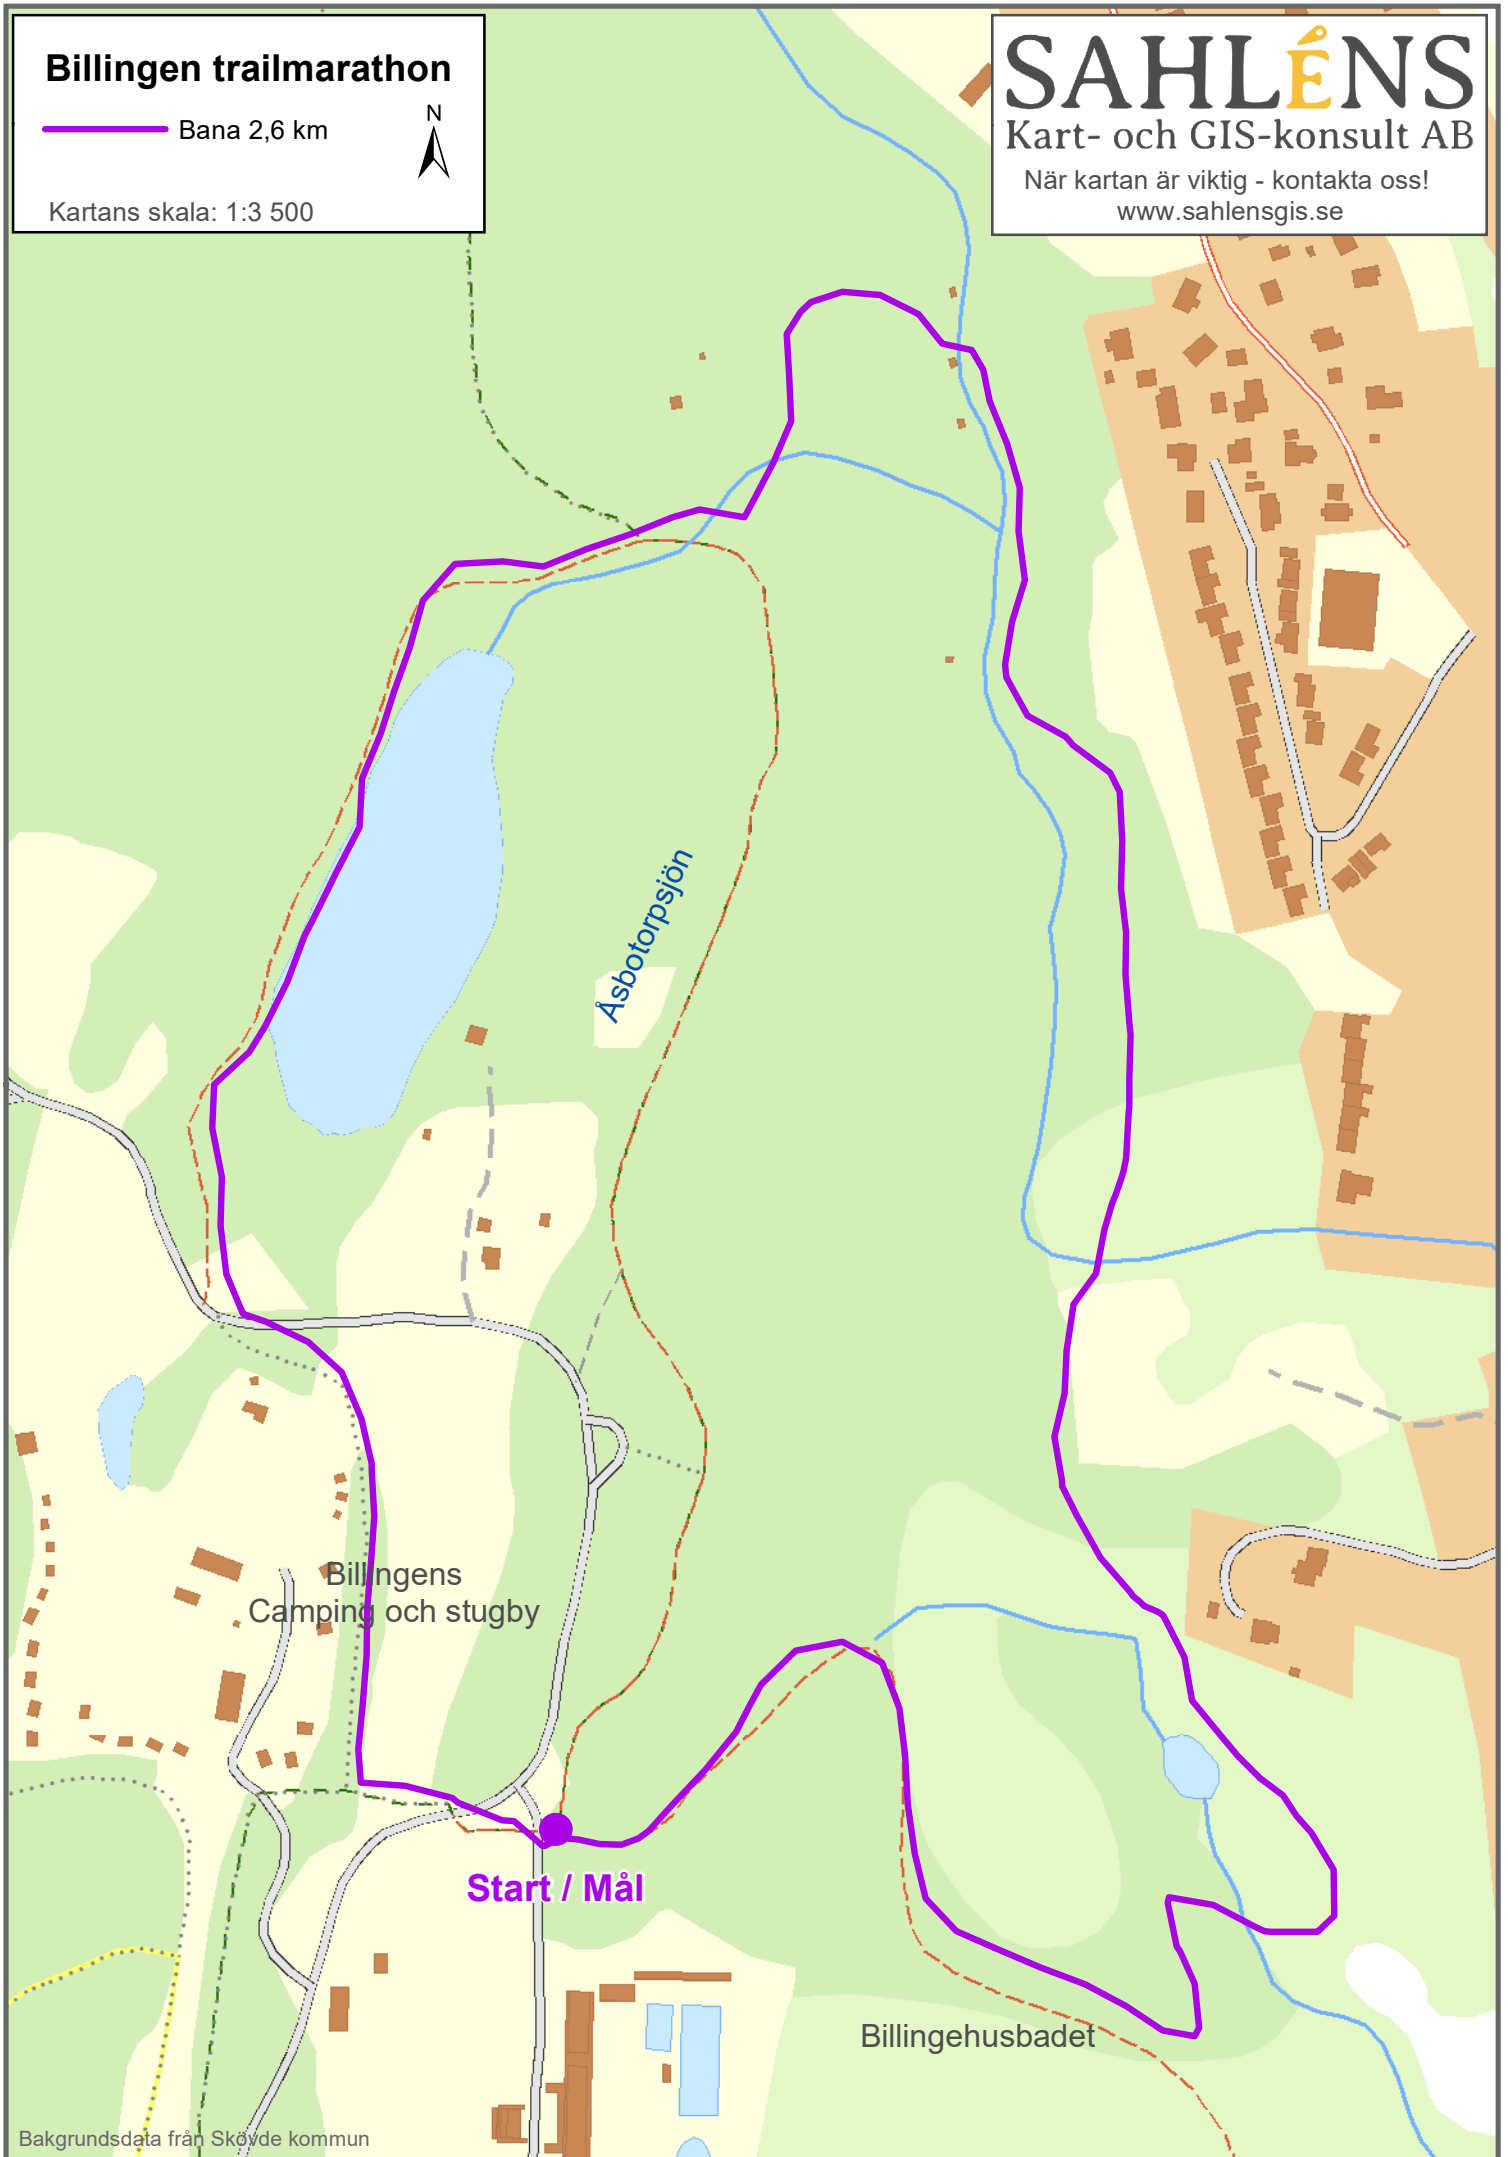

Billingen trailmarathon

Bana 2,6 km

Kartans skala: 1:3 500

SAHLÉNS

Kart- och GIS-konsult AB

När kartan är viktig - kontakta oss!

www.sahlensgis.se

Asbotorpsjön

Billingens
Camping och stugby

Start / Mål

Billingehusbadet