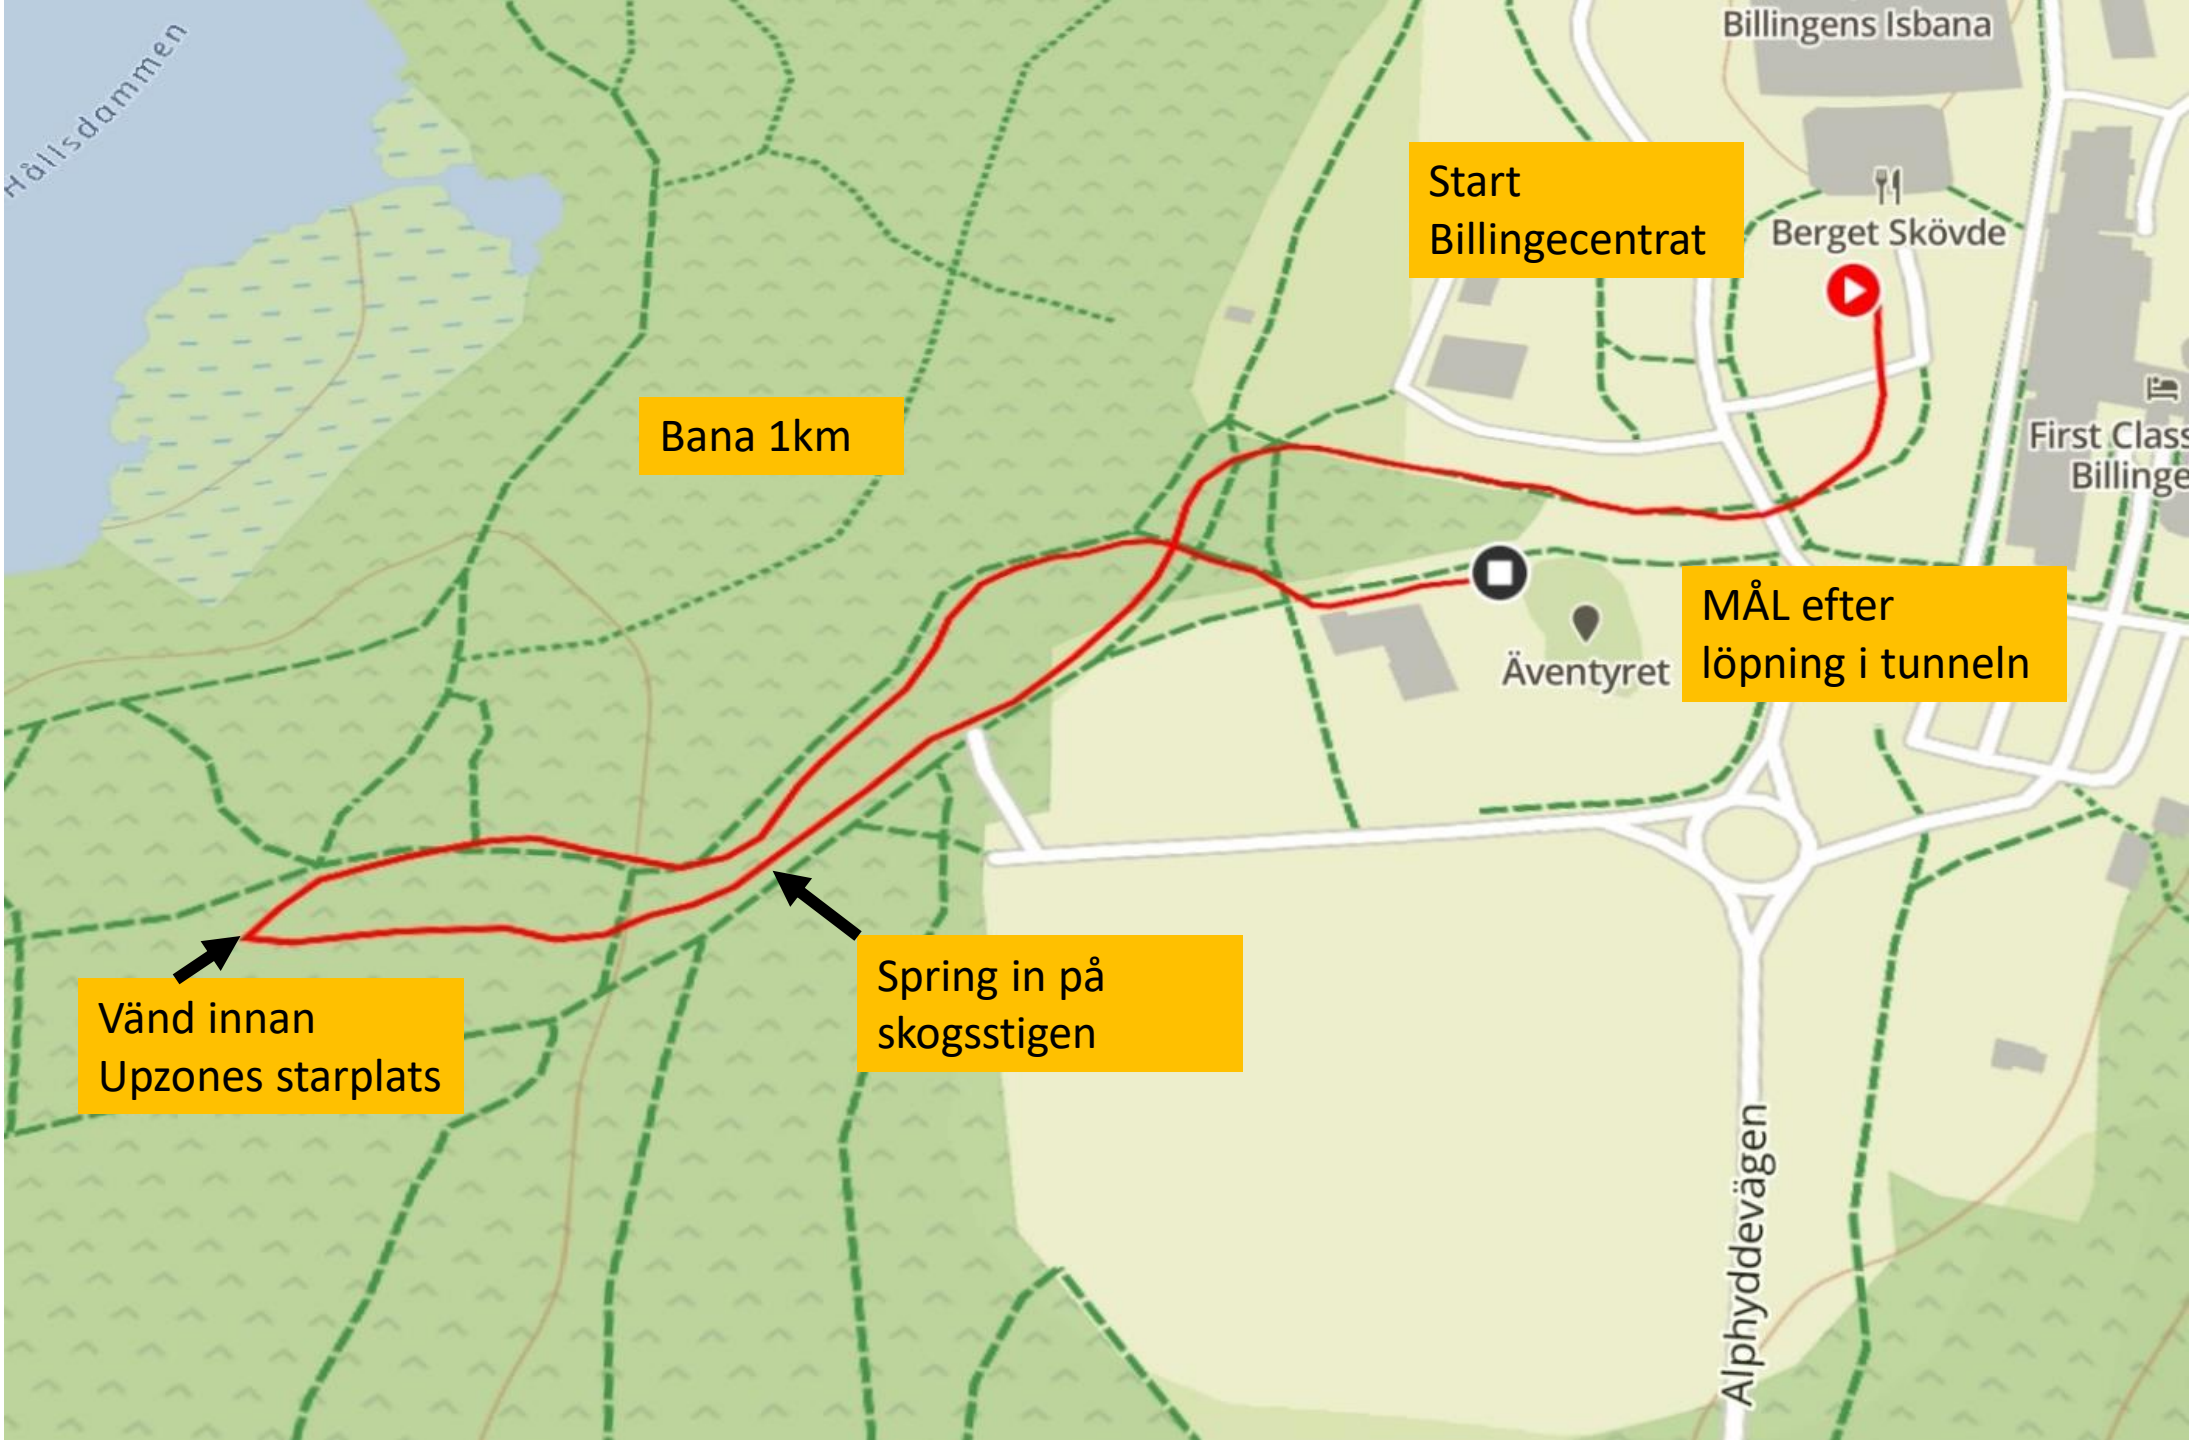

Hällisdammen

Billingsens Isbana

Start
Billingecestrat

Berget Skövde

Bana 1km

First Class
Billinge

MÅL efter
löpning i tunneln

Äventyret

Vänd innan
Upzones starplats

Spring in på
skogsstigen

Alphydevägen

Billingens Stugby
& Camping

Bana 2,6km,
vid stadion följ
röd markering
2,5km

Start
Billinge-centrat

Vid dämnet
spring den
smalare
gångvägen