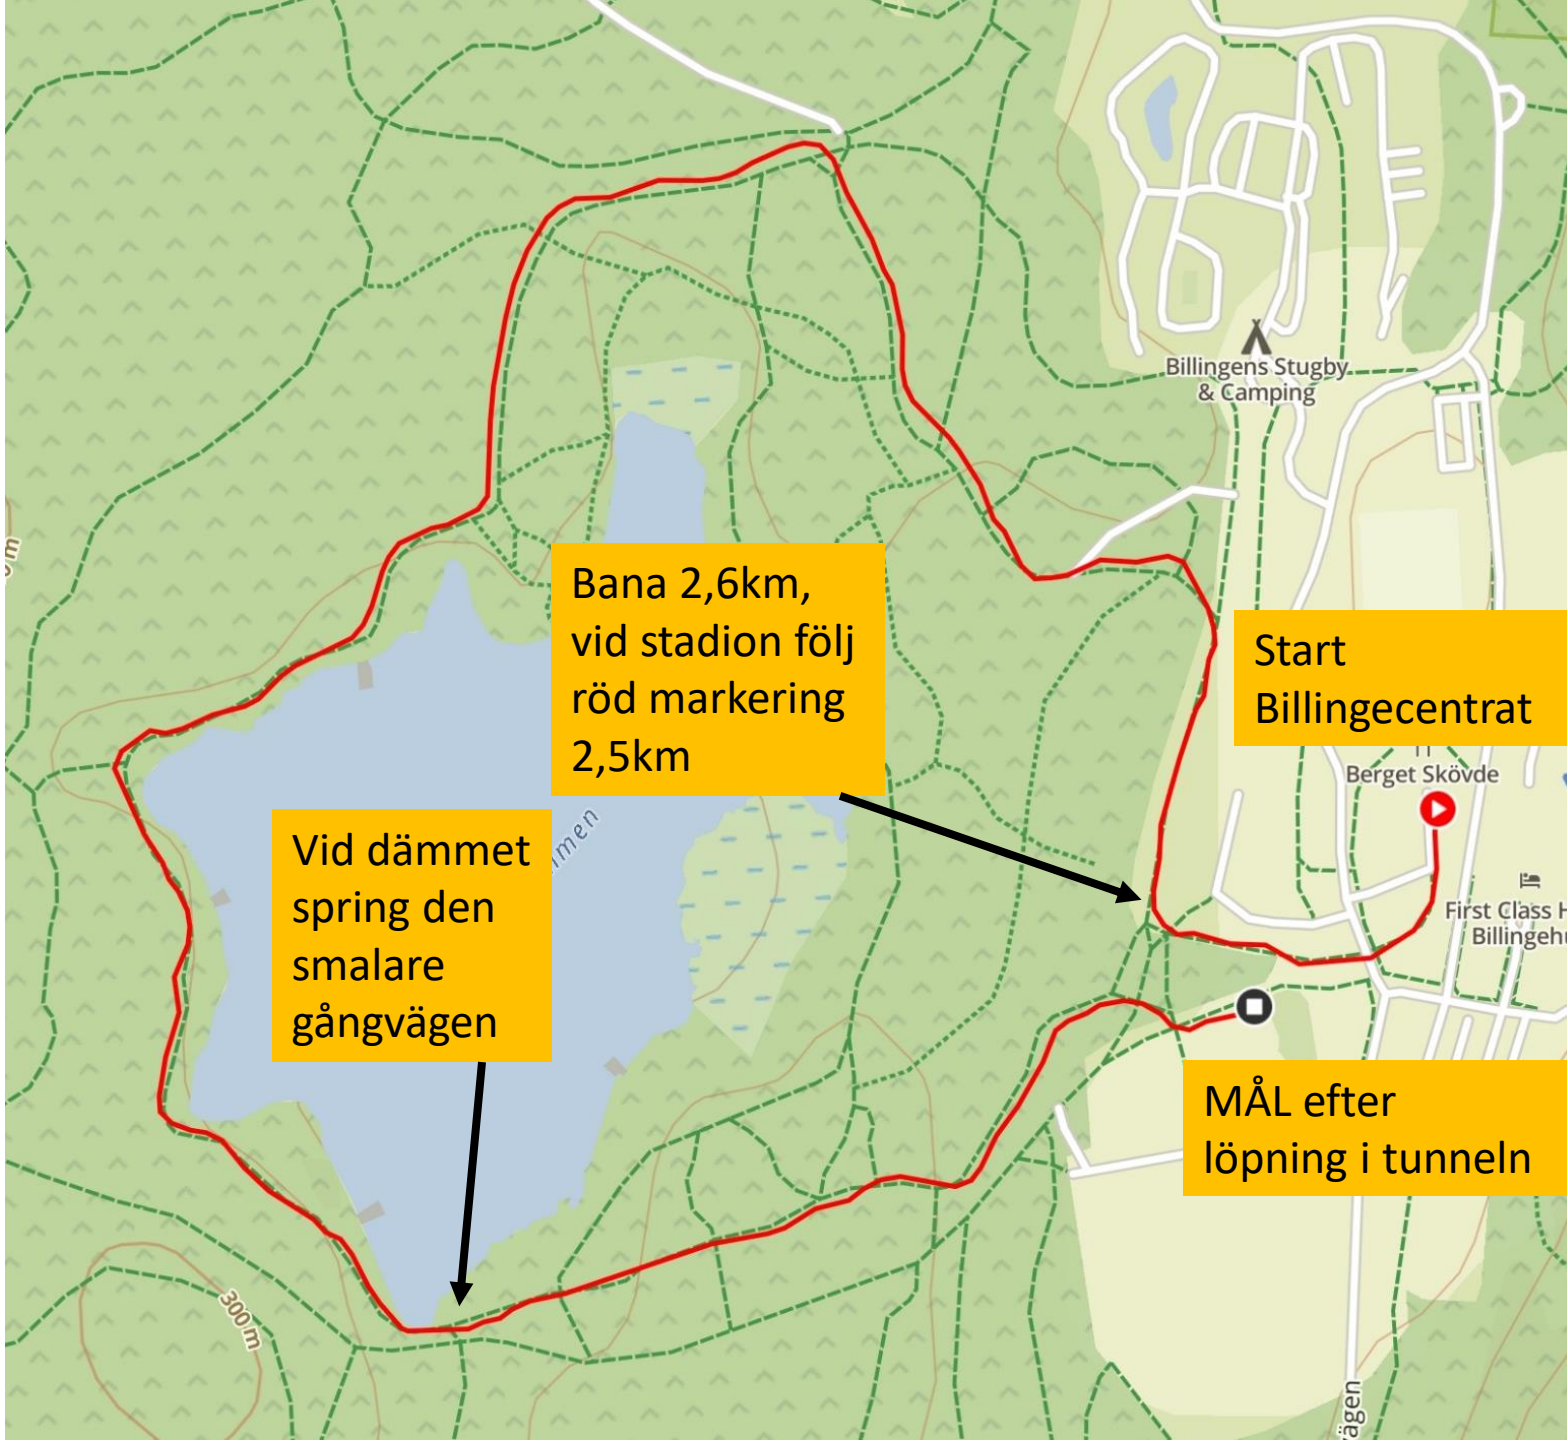

Hällisdammen

Billingsens Isbana

Start
Billingecestrat

Berget Skövde

Bana 1km

First Class
Billinge

MÅL efter
löpning i tunneln

Äventyret

Vänd innan
Upzones starplats

Spring in på
skogsstigen

Alphydevägen

Billingens Stugby
& Camping

Bana 2,6km,
vid stadion följ
röd markering
2,5km

Start
Billinge-centrat

Vid dämnet
spring den
smalare
gångvägen